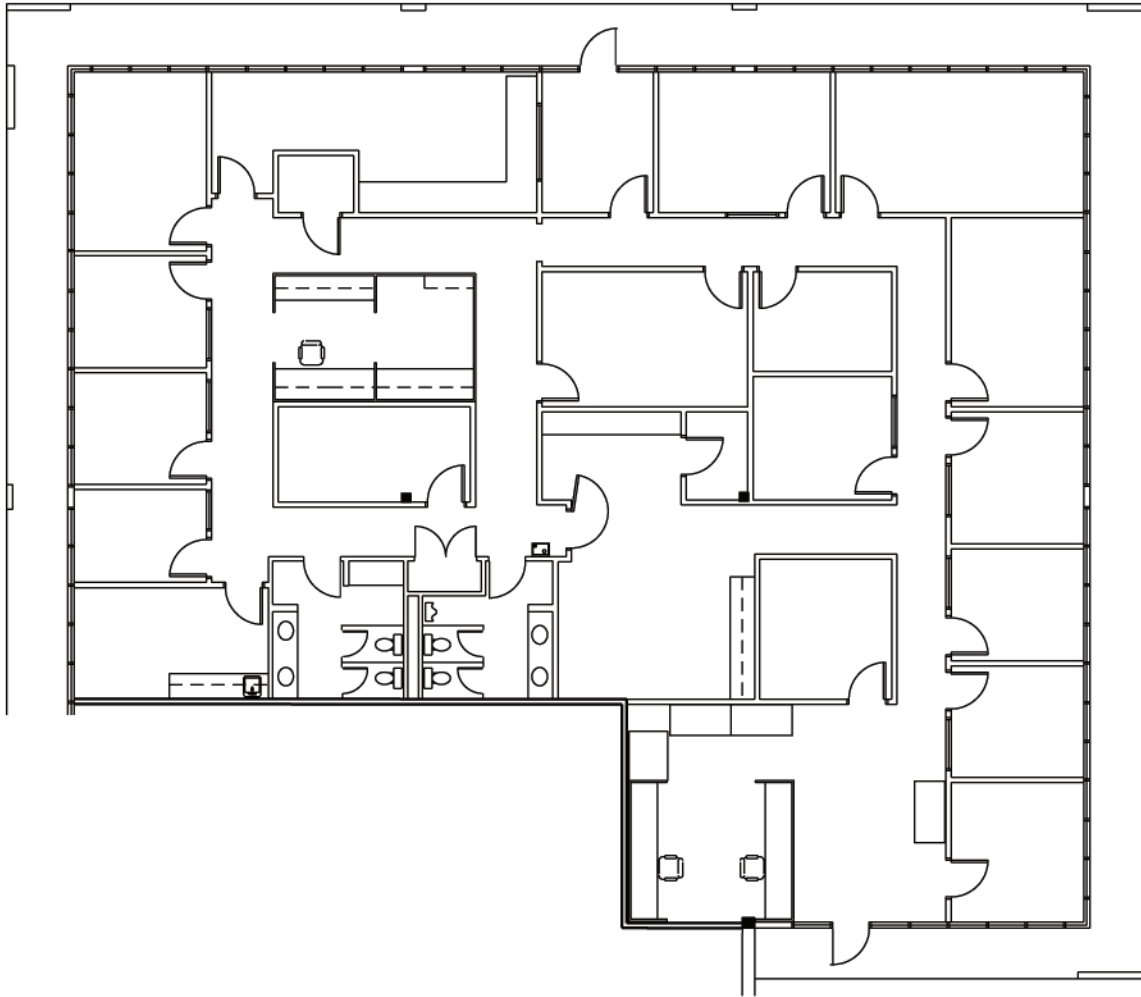

SPECTRUM
PROPERTIES

SPACE AVAILABLE
5,069 Square Feet

Eric Forshee or Ted Lee
eforshee@spectrum-properties.com
tedlee@spectrum-properties.com
704.527.7777
vanguardcenter-charlotte.com

5435 VANGUARD CENTER