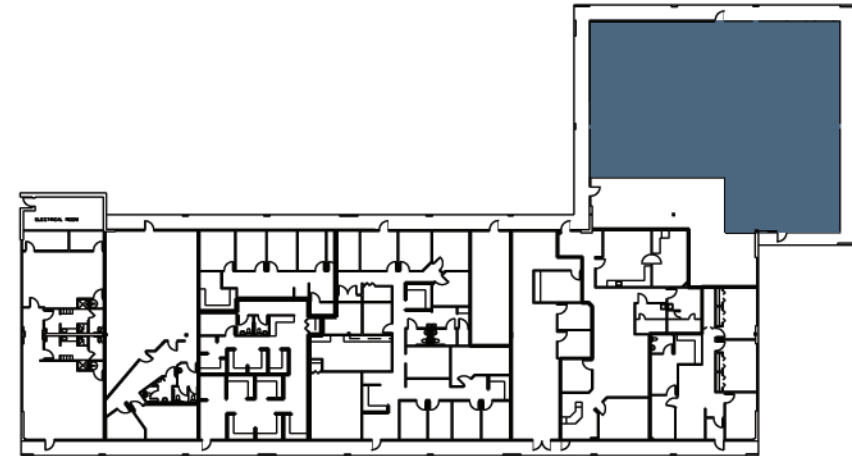

SPECTRUM
PROPERTIES

SPACE AVAILABLE
5,069 Square Feet

Eric Forshee or Ted Lee
eforshee@spectrum-properties.com
tedlee@spectrum-properties.com
704.527.7777
vanguardcenter-charlotte.com

5435 VANGUARD CENTER